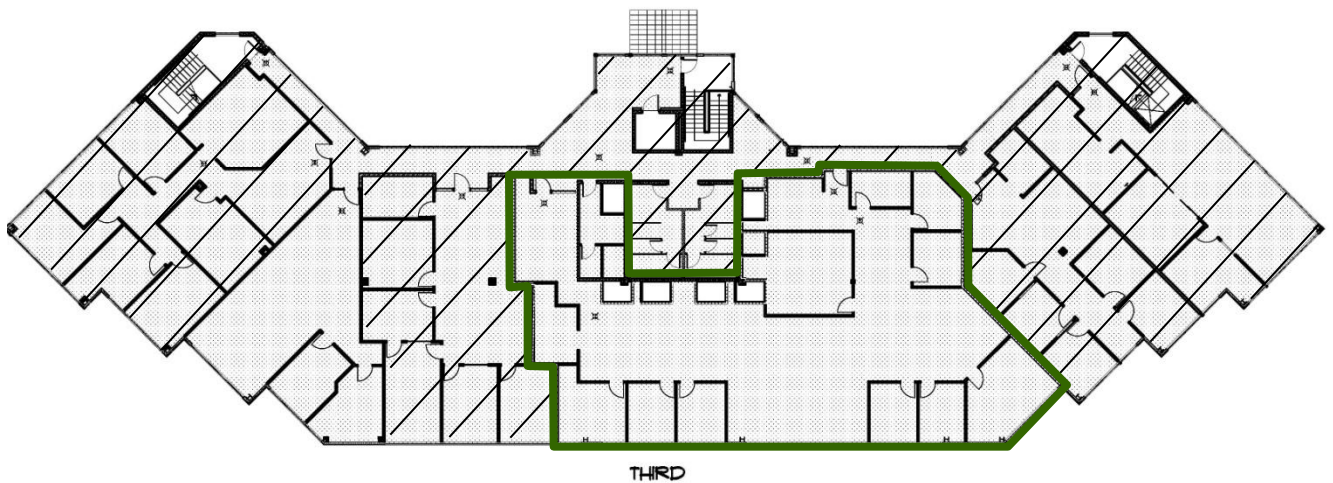

## 4,916 RSF AVAILABLE – 3<sup>RD</sup> FLOOR – SUITE 340

**Suite 340**  
**4,916 RSF**