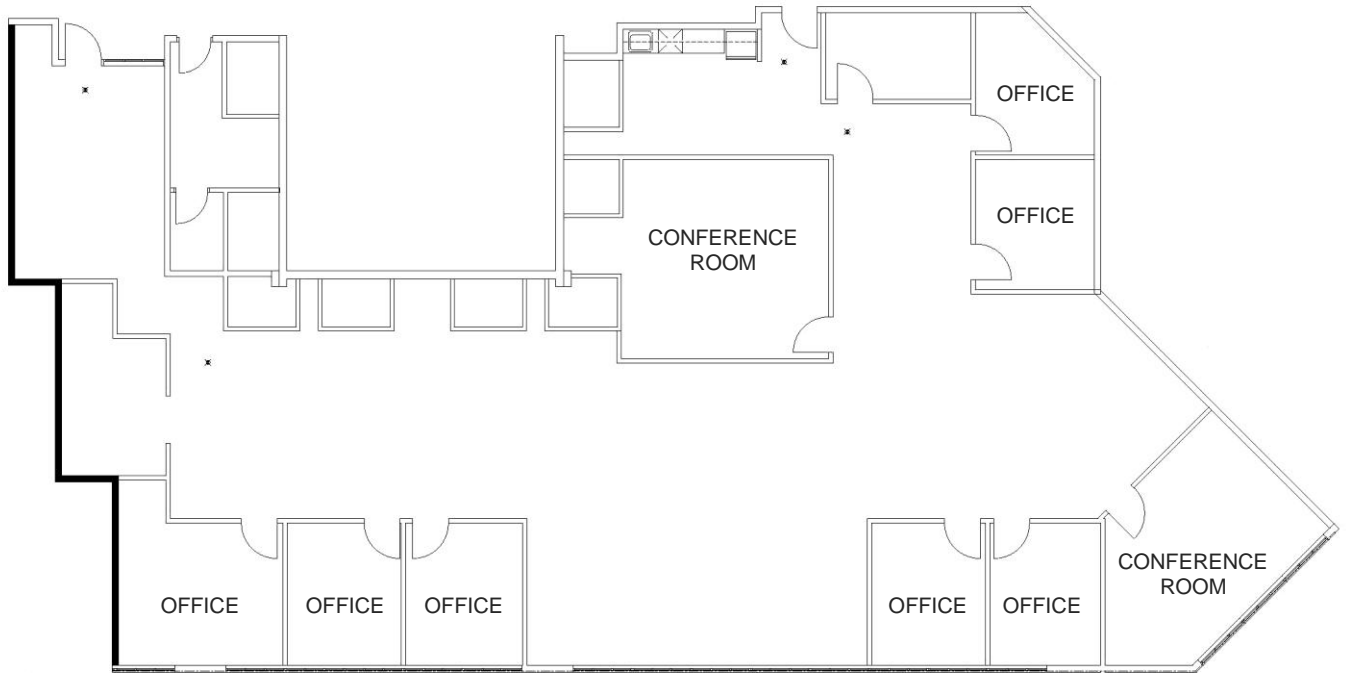

## 4,916 RSF AVAILABLE – 3<sup>RD</sup> FLOOR – SUITE 340

**Suite 340**  
**4,916 RSF**